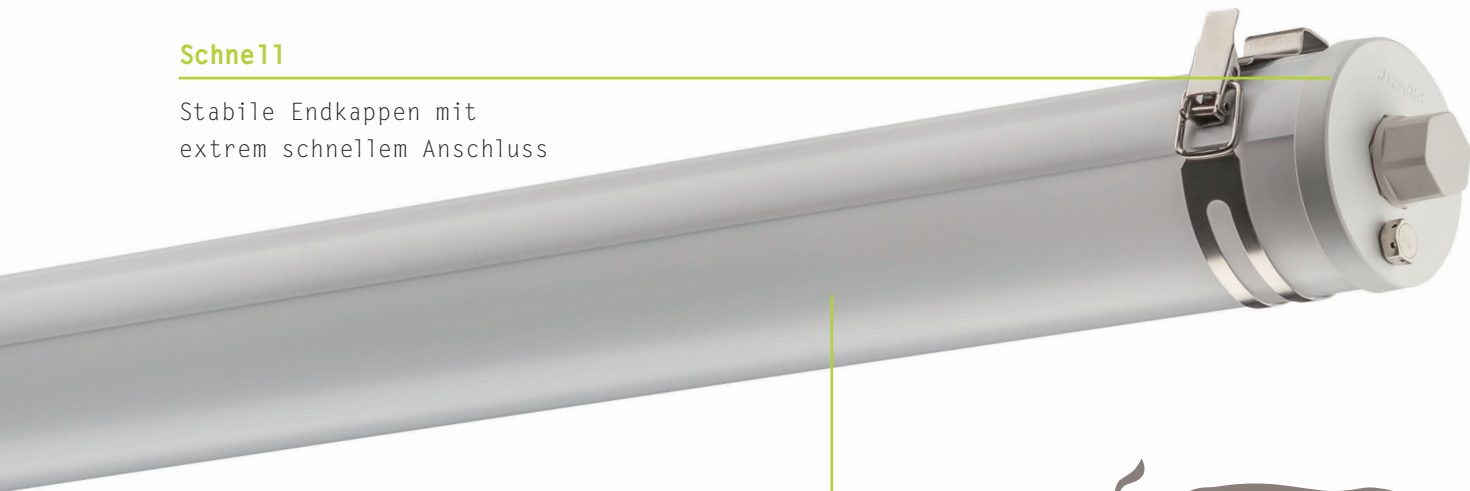

Schne11

Stabile Endkappen mit
extrem schnellem Anschluss

Hochwertiges PMMA-Rundrohr
(IK06, Ø70mm)